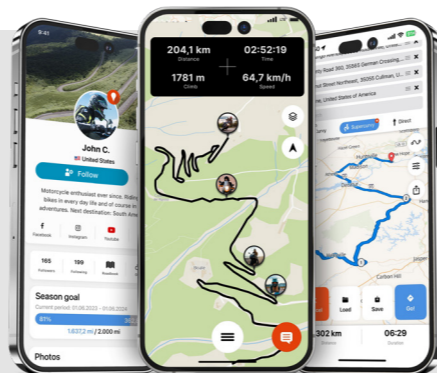

FREECOM/SPIRIT  
Kit Casco Jet

Kit de Recambios

Altavoces 40mm HD

Altavoces JBL 45mm

PT EDGEPHONES

Adaptador para cascos SHOEI

DESPÍDETE DE LAS RUTAS ABURRIDAS

ESCANEA PARA 14 DÍAS GRATIS DE PRUEBA